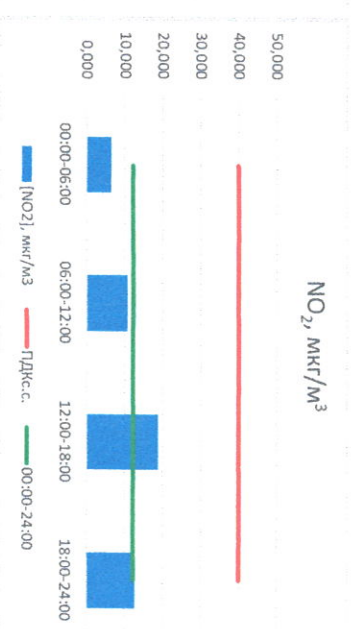

Отчёт о состоянии атмосферного воздуха за 08.04.2021 г.

Направление ветра	[NO], мкг/м³	[NO2], мкг/м³	[CO], мкг/м³	[SO2], мкг/м³	[Пыль], мкг/м³
00:00-06:00	3	0,000	6,383	0,115	0,000
06:00-12:00	3	1,658	10,663	0,164	0,378
12:00-18:00	ЮЗ	7,028	18,795	0,216	2,905
18:00-24:00	Ю	0,910	12,702	0,209	2,827
00:00-24:00	ЮЗ	2,399	12,135	0,176	1,527
ПДКсс	-	60,0	40,0	3,0	50,0