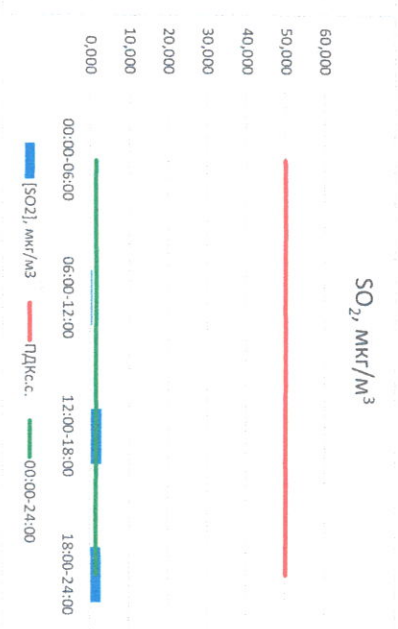

Отчёт о состоянии атмосферного воздуха за 08.04.2021 г.

Направление ветра	[NO], мкг/м³	[NO2], мкг/м³	[CO], мкг/м³	[SO2], мкг/м³	[Пыль], мкг/м³
00:00-06:00	3	0,000	6,383	0,115	0,000
06:00-12:00	3	1,658	10,663	0,164	0,378
12:00-18:00	ЮЗ	7,028	18,795	0,216	2,905
18:00-24:00	Ю	0,910	12,702	0,209	2,827
00:00-24:00	ЮЗ	2,399	12,135	0,176	1,527
ПДКсс	-	60,0	40,0	3,0	50,0