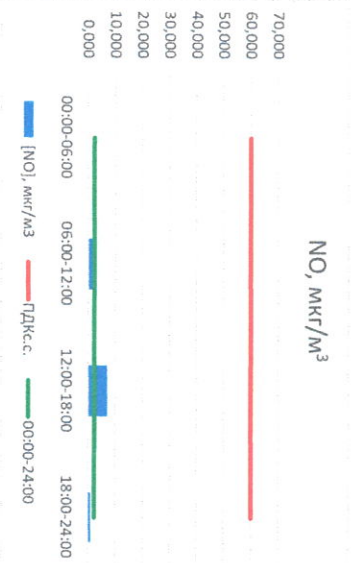

Отчёт о состоянии атмосферного воздуха за 08.04.2021 г.

Направление ветра	[NO], мкг/м³	[NO2], мкг/м³	[CO], мкг/м³	[SO2], мкг/м³	[Пыль], мкг/м³
00:00-06:00	3	0,000	6,383	0,115	0,000
06:00-12:00	3	1,658	10,663	0,164	0,378
12:00-18:00	ЮЗ	7,028	18,795	0,216	2,905
18:00-24:00	Ю	0,910	12,702	0,209	2,827
00:00-24:00	ЮЗ	2,399	12,135	0,176	1,527
ПДКсс	-	60,0	40,0	3,0	50,0

Руководитель филиала ПЛАТИ
по Смоленской области

Ю.П. Евсеев

Начальник отдела -
заведующий лабораторией

С.В. Бобкова