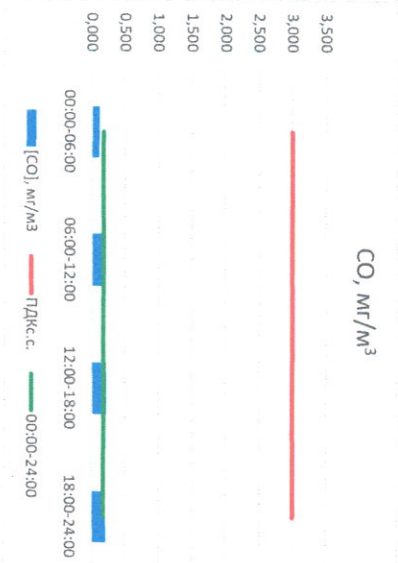

Отчёт о состоянии атмосферного воздуха за 08.04.2021 г.

Направление ветра	[NO], мкг/м³	[NO2], мкг/м³	[CO], мкг/м³	[SO2], мкг/м³	[Пыль], мкг/м³
00:00-06:00	3	0,000	6,383	0,115	0,000
06:00-12:00	3	1,658	10,663	0,164	0,378
12:00-18:00	ЮЗ	7,028	18,795	0,216	2,905
18:00-24:00	Ю	0,910	12,702	0,209	2,827
00:00-24:00	ЮЗ	2,399	12,135	0,176	1,527
ПДКсс	-	60,0	40,0	3,0	50,0