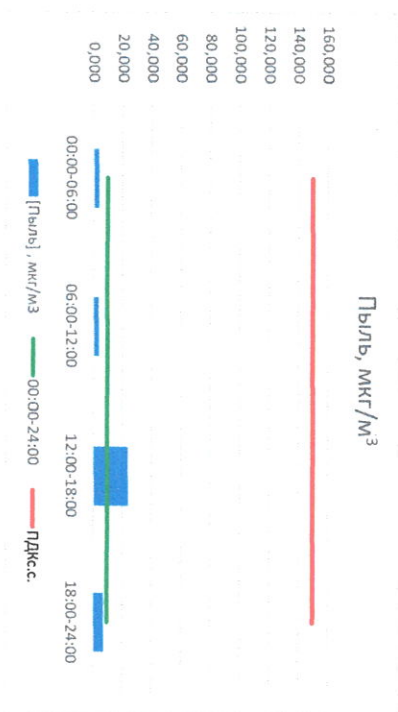

Отчёт о состоянии атмосферного воздуха за 08.04.2021 г.

Направление ветра	[NO], мкг/м³	[NO2], мкг/м³	[CO], мкг/м³	[SO2], мкг/м³	[Пыль], мкг/м³
00:00-06:00	3	0,000	6,383	0,115	0,000
06:00-12:00	3	1,658	10,663	0,164	0,378
12:00-18:00	ЮЗ	7,028	18,795	0,216	2,905
18:00-24:00	Ю	0,910	12,702	0,209	2,827
00:00-24:00	ЮЗ	2,399	12,135	0,176	1,527
ПДКсс	-	60,0	40,0	3,0	50,0

Руководитель филиала ПЛАТИ
по Смоленской области

Ю.П. Евсеев

Начальник отдела -
заведующий лабораторией

С.В. Бобкова